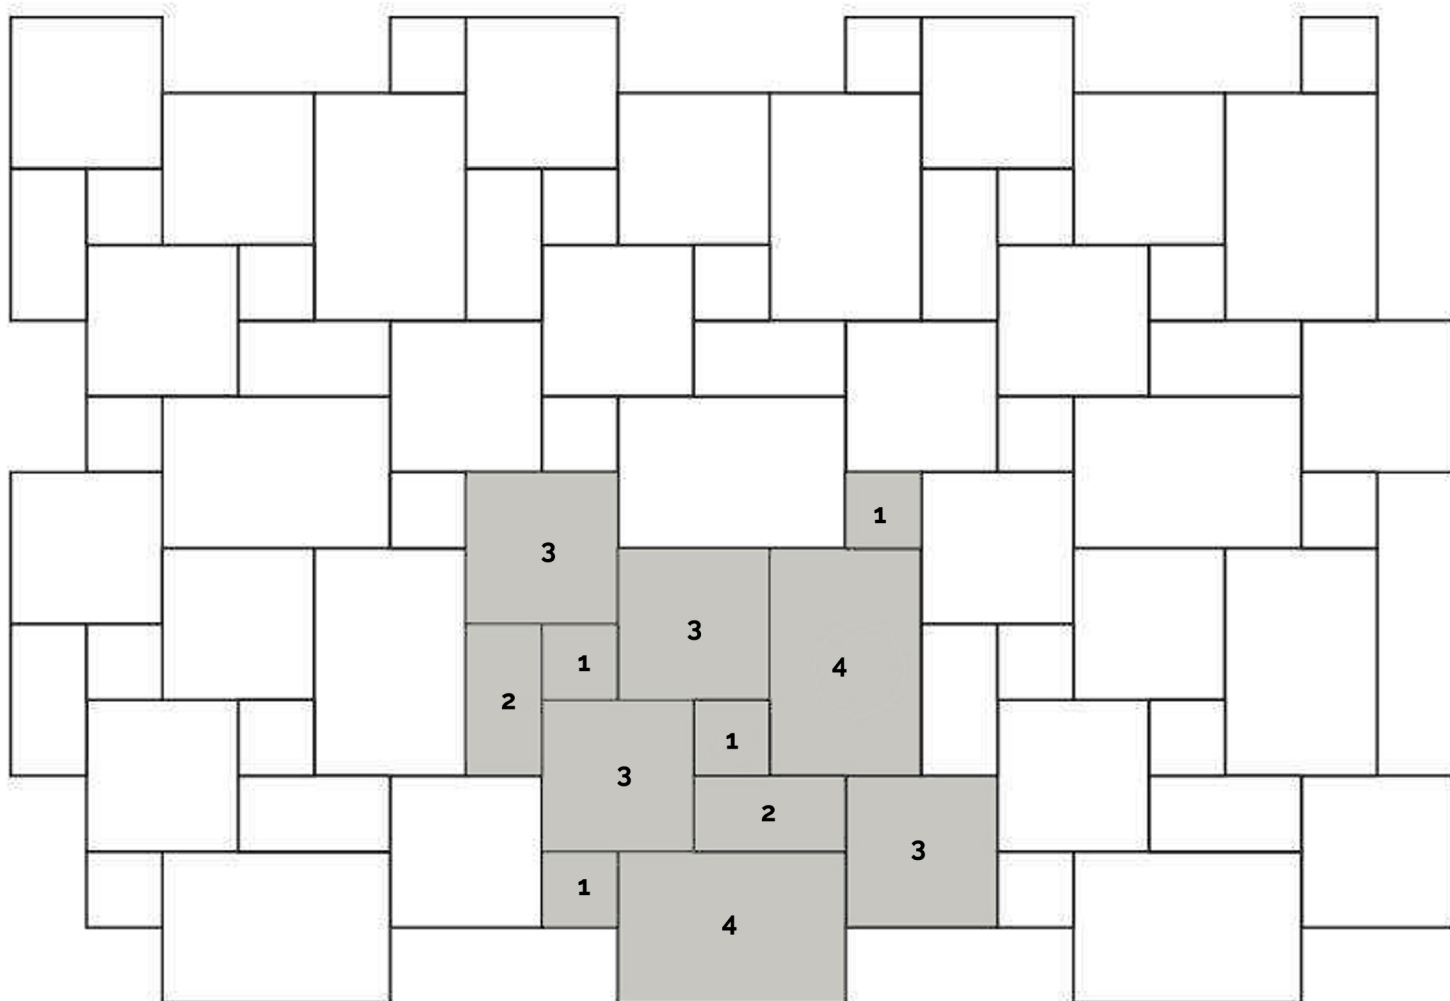

Plan Montaj - French Pattern -

1 - 20,3 X 20,3 CM

2 - 20,3 X 40,6 CM

3 - 40,6 X 40,6 CM

4 - 40,6 X 61 CM